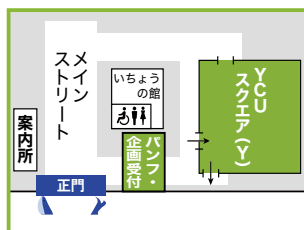

開場：15:15
15:30~16:30

根本 裕太郎 先生

#サービスデザイン

国際商学部

レストランやカフェ、病院、レジャーランド、動画サイトなど、私たちは様々なサービスに囲まれて暮らしています。この講義では、そもそもサービスって何？どうしたらつくれるの？という問いについて、皆さんと一緒に考えていきます。どうぞお気軽にお越しください！

【入試に関するお問い合わせ】

横浜市立大学アドミッションズセンター：ycuadmis@yokohama-cu.ac.jp

キャンパスツアー in 浜大祭 YCU スクエア Y201 両日 11:00 開始 (約45分)

在学生ガイドが学内や浜大祭の様子をご案内します。

受験や大学生活についてなど、ツアー中の質問は大歓迎です！

ぜひ気軽にガイドスタッフに話しかけてください。

受付：YCU スクエア Y201 (受付開始：10:30 ～ 定員に達し次第受付終了)

入試説明会 YCU スクエア Y204 両日 12:30~13:30 (開場：12:15) ※整理券配布

参加方法

模擬講義 (午後の部)・横市なんでも相談会・入試説明会は、入場管理のため整理券を配布します。

場所：企画受付 (パンフレット配布場所・YCU スクエア手前)

時間：10:30 ～各回開始 15 分前 (相談会は 14:30 まで)

整理券配布終了後は、空席がある場合に限りご案内することが可能です。実施会場のスタッフにお声がけください。

YCU スクエア (Y) 地図

※ YCU スクエア3階～5階は、花火予約席を除き立ち入り禁止です