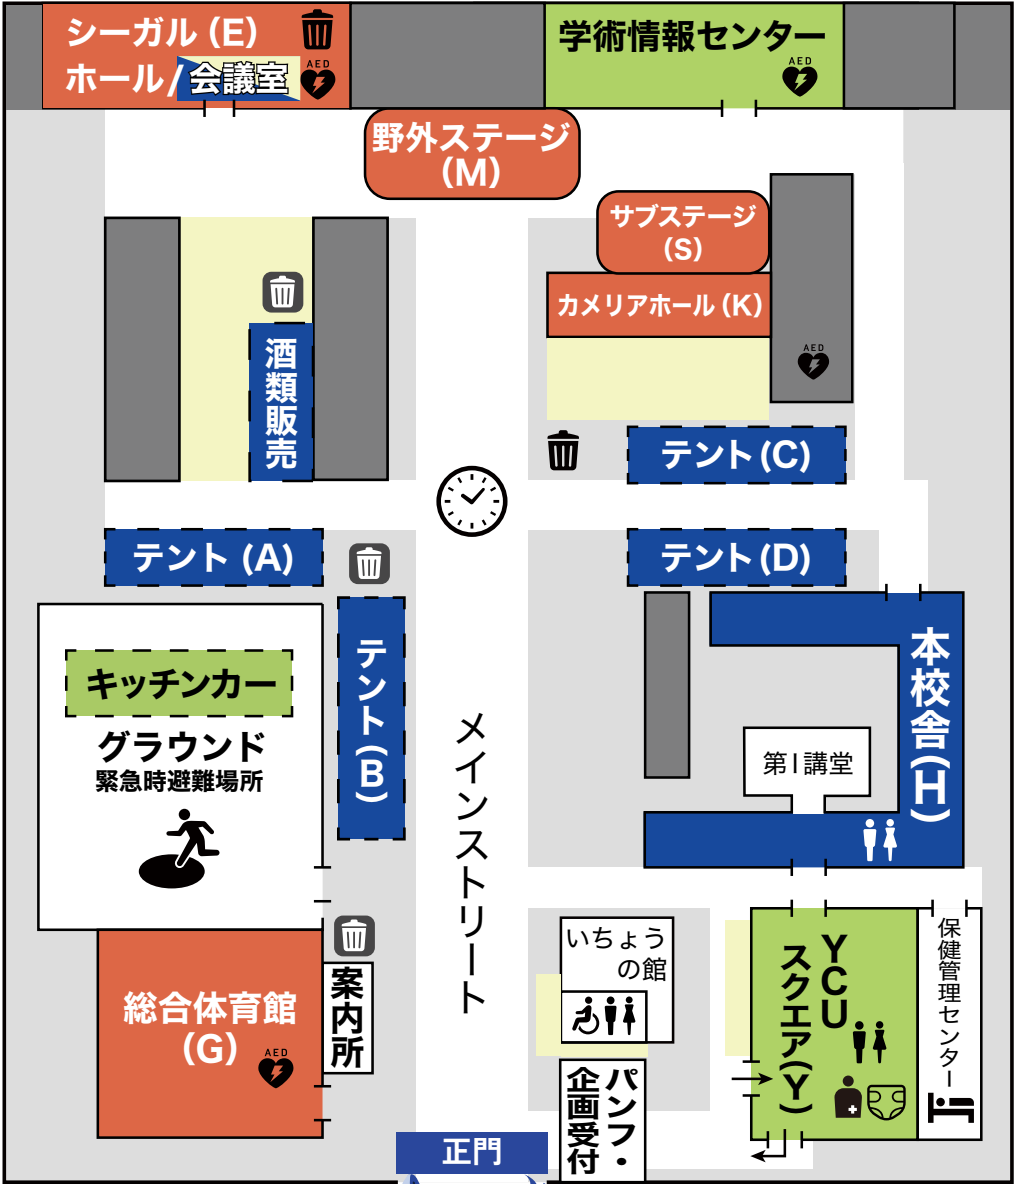

全体構内図

- ステージ
- 出展
- 食事エリア
- その他
- 立入禁止

- ♻️ ゴミ回収
- ♻️ ゴミ回収 (可燃 / 不燃のみ)
- ♿️♿️♿️ トイレ
- ❤️ AED

目次

全体地図	2
目次	3
ごあいさつ	4
安全のために・注意事項	5
ステージについて	6
ステージタイムテーブル	7
野外ステージ (M) 発表・企画一覧	8 - 11
バンド・芸人ステージ	12
ステージ配信・配信限定企画	13
その他ステージ 発表・企画一覧	14, 15
本部企画	16 - 20
本校舎 (H) 地図	21
本校舎 (H) 出展一覧	22 - 27
屋外 (A ~ D) 出展案内	28
酒類販売・飲食の注意事項	29
屋外 (A) 出展一覧	30 - 36
参加団体一覧	37
受験生応援企画・YCU スクエア (Y) 案内	38, 39
地域連携企画・学術情報センター案内	40
YCU はもうすぐ 100 周年!	41
協賛企業ページ	42 - 50
協賛企業一覧	51
テーマ・ロゴ・テーマソング	52
開催までの軌跡・委員会紹介	53
企画索引	54