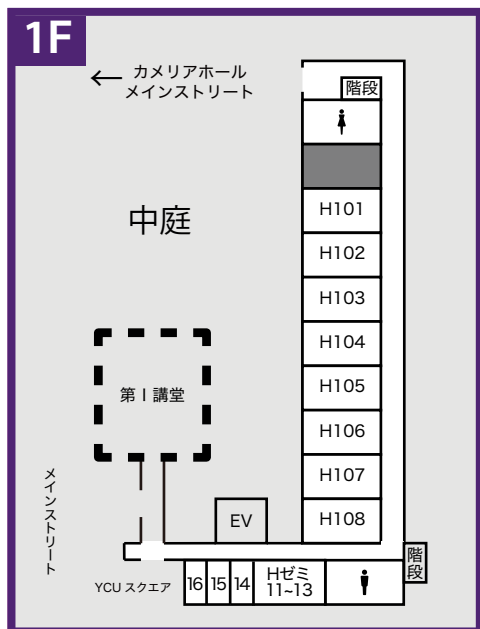

本校舎(H) 地図

数々の教室出展が行われる歴史ある校舎。
1階は非日常の「POP STREET」に変身します。