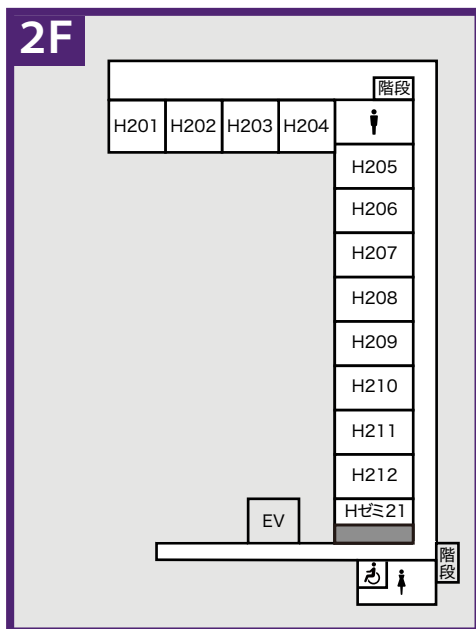

本校舎(H) 地図

数々の教室出展が行われる歴史ある校舎。
1階は非日常の「POP STREET」に変身します。