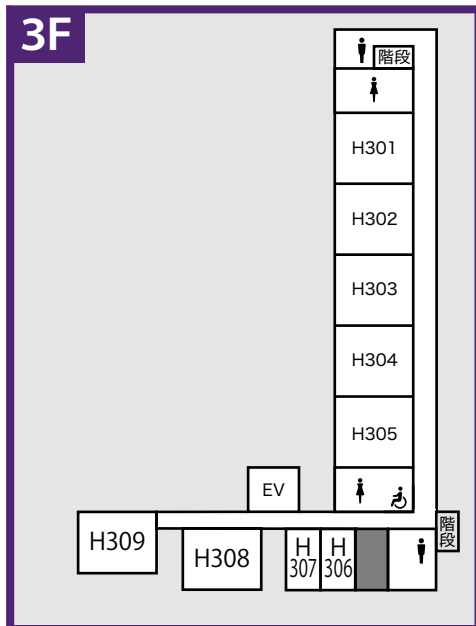

3F H302: 軽音楽部 Session | H303: 桜月下

H304: Hotcake Mix, 文芸部
H305: 横市×IKEA 港北プロジェクト2023
H306: カフェコロポ | H307: voxbox
H308: 恋予知♡みらーじゅ
H309: Second WindJazz Orchestra