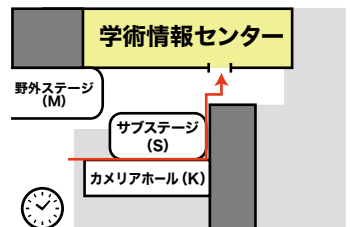

開館時間: 11/4(土), 5(日) 9:00 ~ 17:00

学術情報センターへの行き方

1. 時計台から野外ステージ方面に進む
2. 右手にあるカメラホールとサブステージの間の通路を通り、突き当たりを左に進む
3. 右側に入り口があります

YCU はもうすぐ 100 周年!

横浜市立大学は 2028年 創立100周年です

みなさんが訪れている横浜市立大学は、2028年 で前身の横浜市立横浜商業専門学校の設立から数えて創立 100 周年となります。