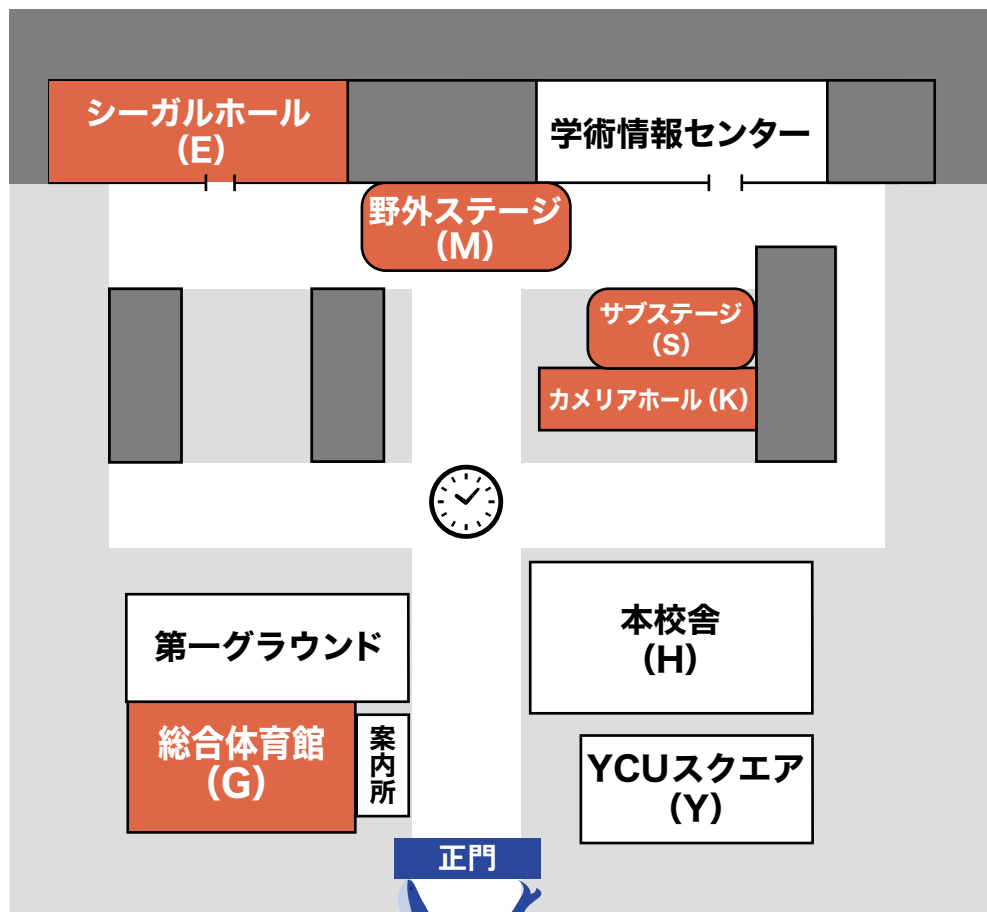

ステージ

5つのステージで、団体による発表や委員会企画
外部ゲストのパフォーマンスなどが行われます。

注意事項

- ・ バンド「かたこと」・「芸人ステージ」は来場者撮影禁止です
- ・ その他の出演では、撮影の可否を開始前にアナウンスいたします
- ・ 撮影禁止の案内に違反した場合、データの消去や退構を求める場合があります
- ・ 混雑時は移動の指示・ステージ周辺への入場制限を行う場合があります
- ・ ステージ発表中の迷惑行為はおやめください
- ・ 実行委員会が実施する配信に映り込む場合があります