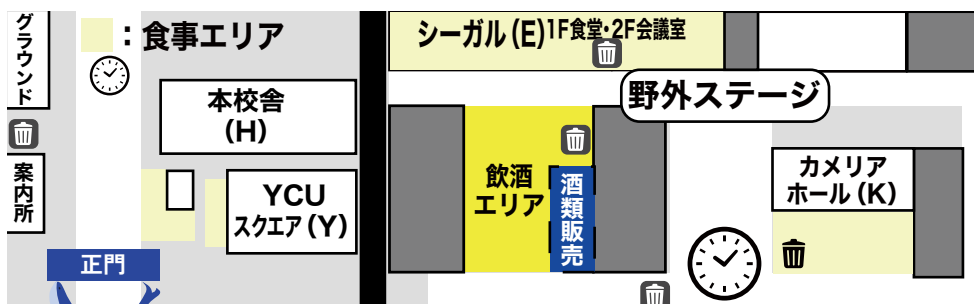

【総務局裏話】

参加団体に配る資料を間違えてカラー印刷してしまいました。お金……

屋外 (A~D) 出展案内

酒類販売 屋外(A) 向かい 酒類販売テント

- ・ 酒販エリア内での飲食物の販売はありません
- ・ ぜひ事前に出展の飲食物を購入の上お入りください!
- ・ 無理をせず、ほどほどの酒量で楽しみください!

お酒の買い方

- ・ お酒の購入には、**顔写真付き身分証の提示が必須**です
- ・ 年齢確認が完了した方は**酒販バンド**をお付けします
- ・ 酒販バンドを売店で提示し、お酒をご購入ください

屋外 (A) 出展一覧

エステを体感・肌の悩みを解消!

A01 【11/5(日)のみ】
#体験 ポーラ金沢文庫店

無料ハンドトリートメント
& AI肌診断

エステの心地よさを体感できるハンドトリートメントと、最適なお手入れ方法がわかるAI肌診断を無料で体験できます! LINE追加で無料サンプルをプレゼント。お試しセットの販売もごさいます。ぜひお越しください!

香り高いスパイスの効いたおてんば飯!

A02 御転婆飯店
#飲食