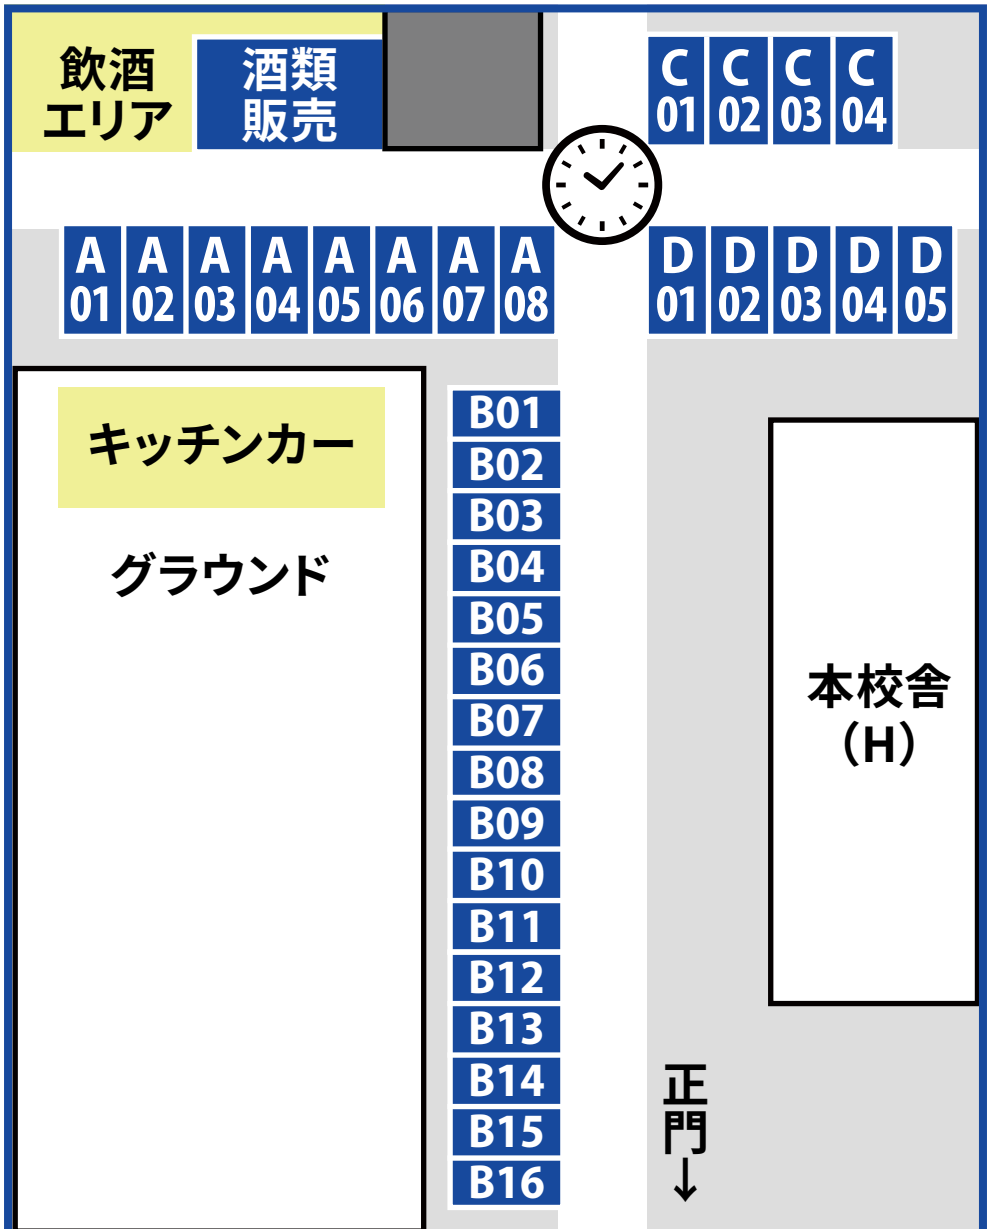

【総務局裏話】

参加団体に配る資料を間違えてカラー印刷してしまいました。お金……

屋外 (A~D) 出展案内

酒類販売 屋外(A) 向かい 酒類販売テント

- ・ 酒販エリア内での飲食物の販売はありません
- ・ ぜひ事前に出展の飲食物を購入の上お入りください!
- ・ 無理をせず、ほどほどの酒量で楽しみください!

お酒の買い方

- ・ お酒の購入には、**顔写真付き身分証の提示が必須**です
- ・ 年齢確認が完了した方は**酒販バンド**をお付けします
- ・ 酒販バンドを売店で提示し、お酒をご購入ください