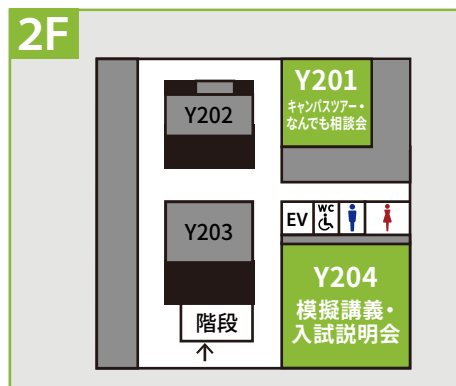

参加方法

模擬講義 (午後の部)・横市なんでも相談会・入試説明会は、入場管理のため整理券を配布します。

場所：企画受付 (パンフレット配布場所・YCU スクエア手前)

時間：10:30 ～各回開始 15 分前 (相談会は 14:30 まで)

整理券配布終了後は、空席がある場合に限りご案内することが可能です。実施会場のスタッフにお声がけください。

YCU スクエア (Y) 地図

※ YCU スクエア3階～5階は、花火予約席を除き立ち入り禁止です