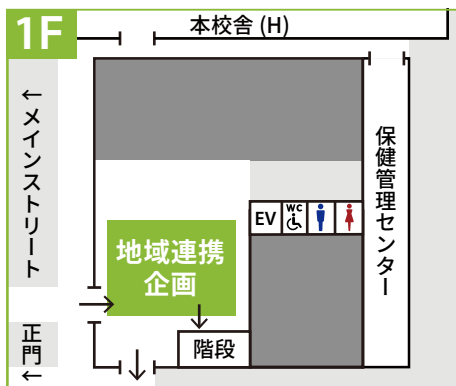

参加方法

模擬講義 (午後の部)・横市なんでも相談会・入試説明会は、入場管理のため整理券を配布します。

場所：企画受付 (パンフレット配布場所・YCU スクエア手前)

時間：10:30 ～各回開始 15 分前 (相談会は 14:30 まで)

整理券配布終了後は、空席がある場合に限りご案内することが可能です。実施会場のスタッフにお声がけください。

YCU スクエア (Y) 地図

※ YCU スクエア3階～5階は、花火予約席を除き立ち入り禁止です